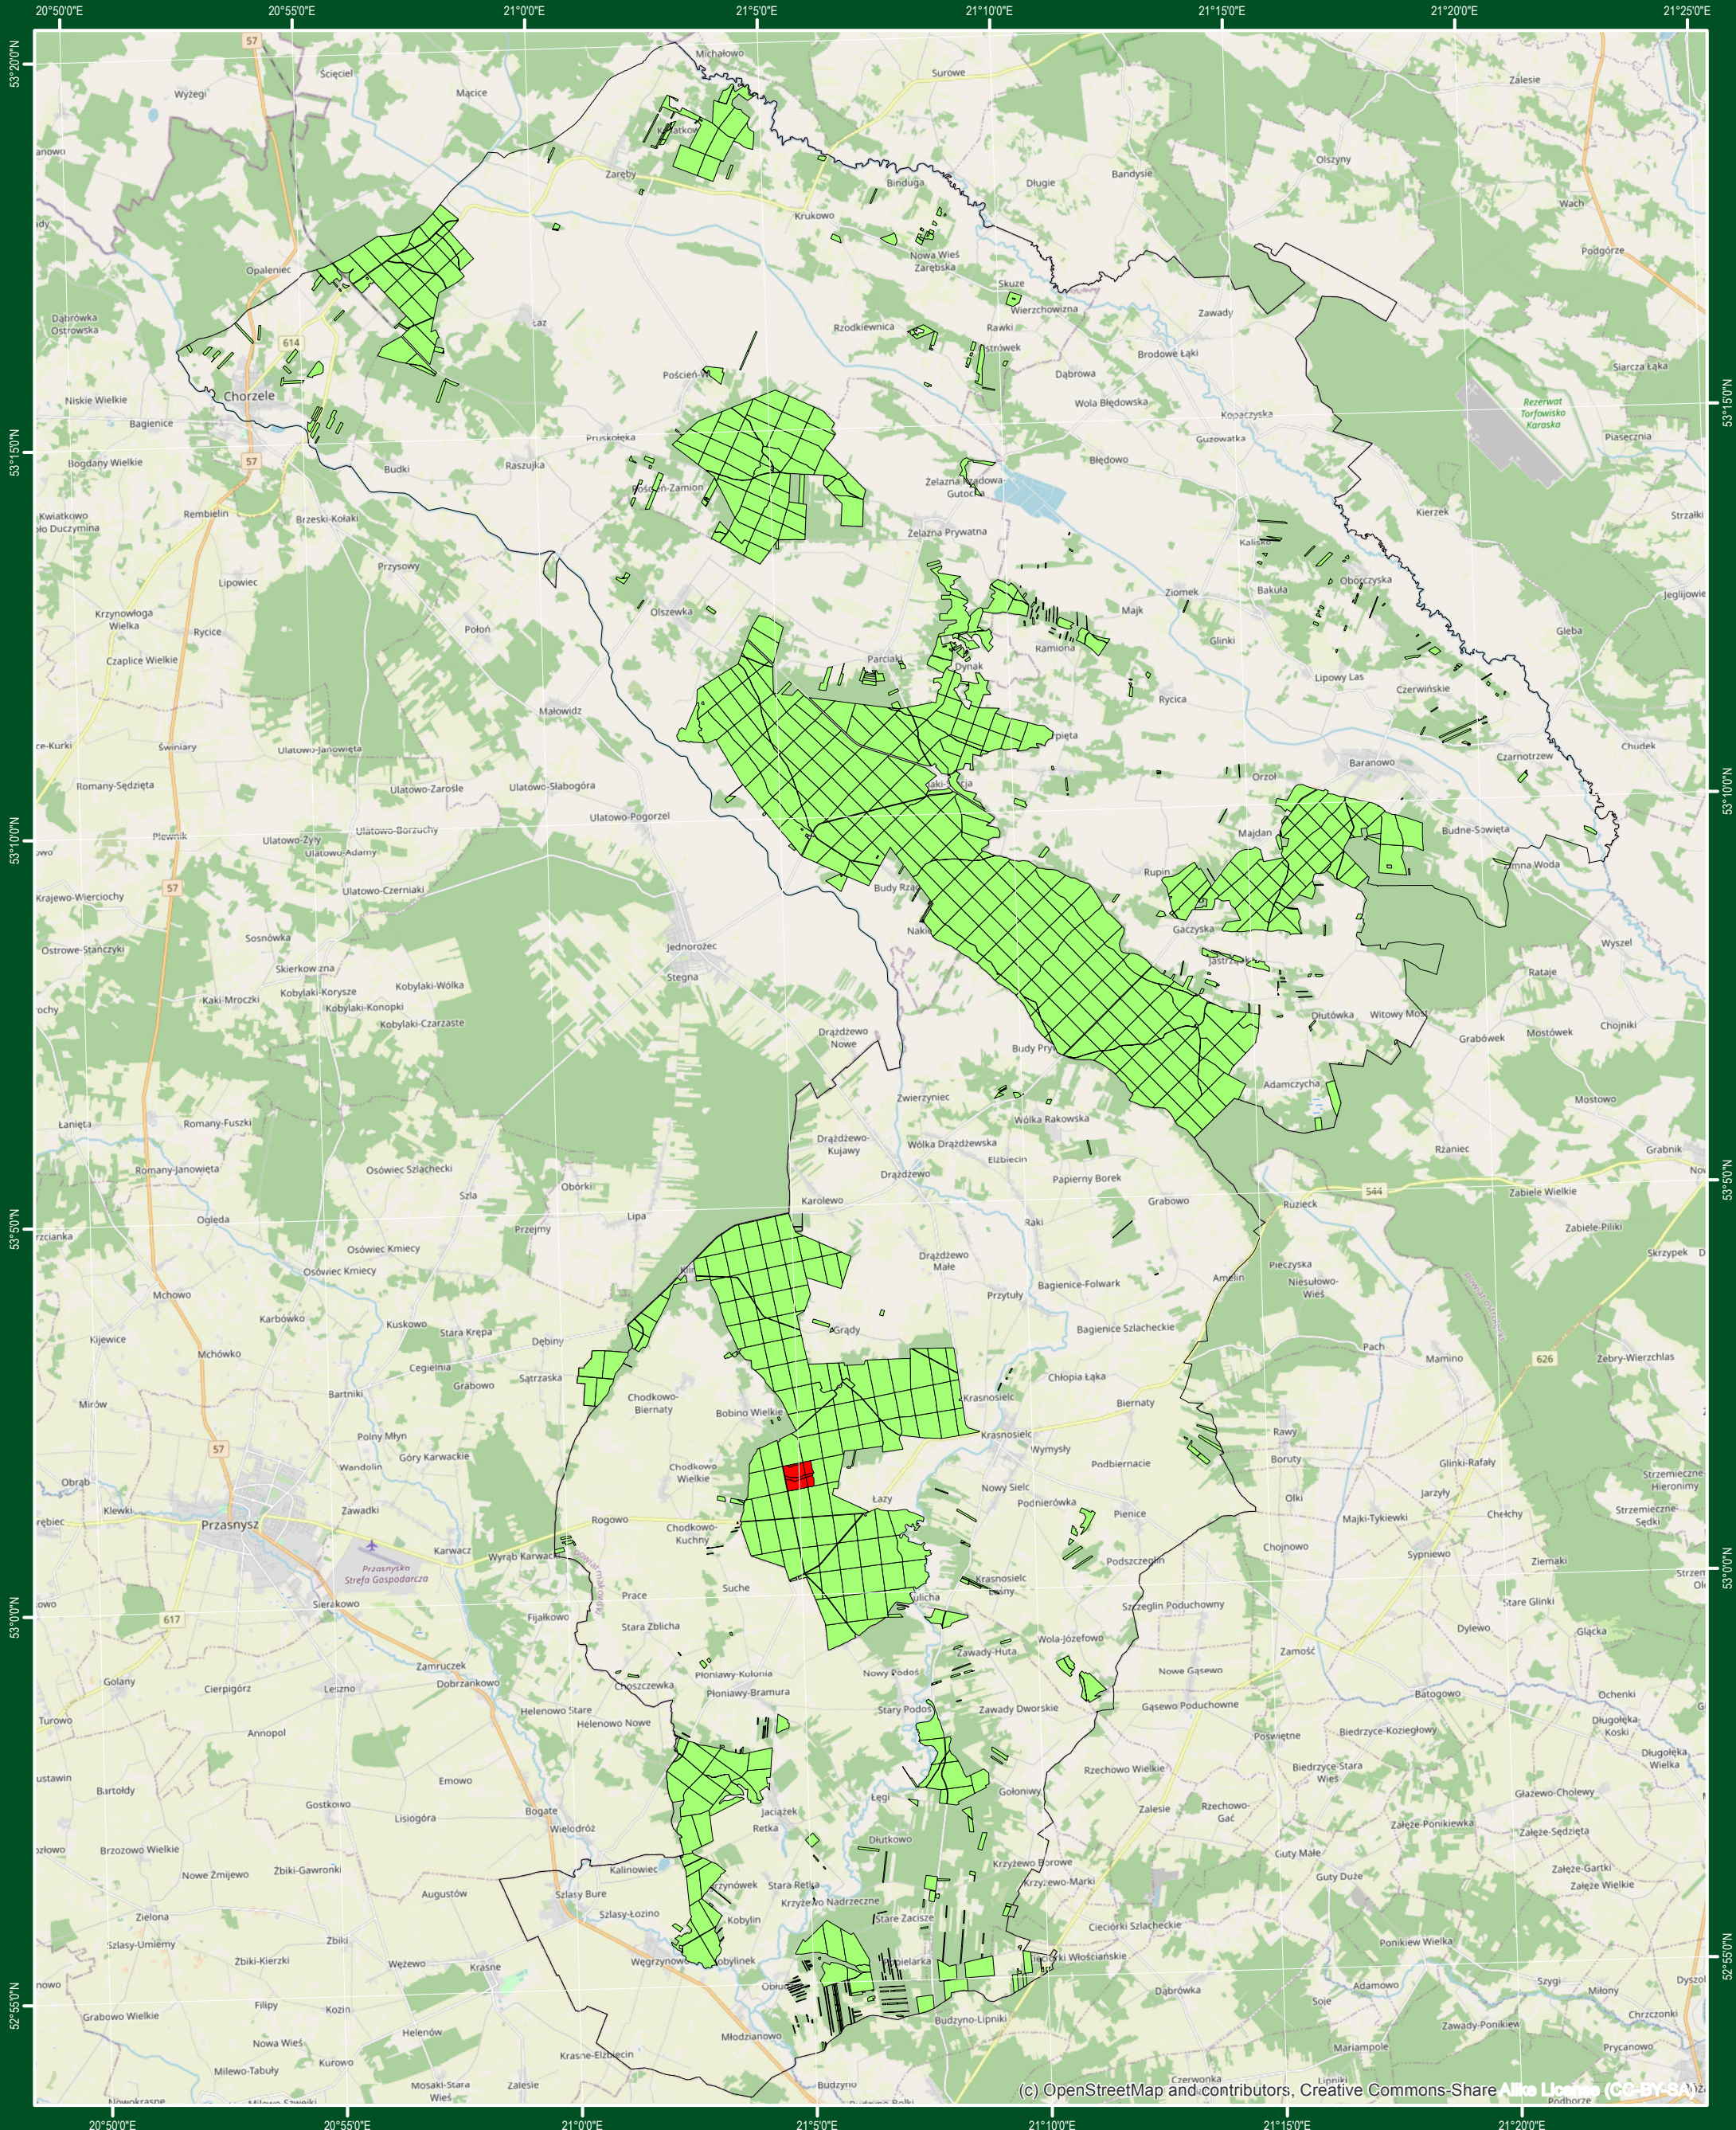

MAPA LASÓW O SZCZEGÓLNYCH WALORACH PRZYRODNICZYCH - HCVF KATEGORII 1.1a NADLEŚNICTWO PARCIAKI RDLP OLSZTYN

(c) OpenStreetMap and contributors, Creative Commons-Share Alike License (CC-BY-SA)

Źródła:
Nadleśnictwo Parciaki (LMN)
@autorzy OpenStreetMap (openstreetmap.org)
licencja CC-BY-SA 2.0
Układ współrzędnych: PL-1992
Siatka: WGS 84
Stan aktualności: 27.01.2022 r.

Legenda

- HCVF 1.1a
- Grunty w zarządzie LP
- Granica Nadleśnictwa