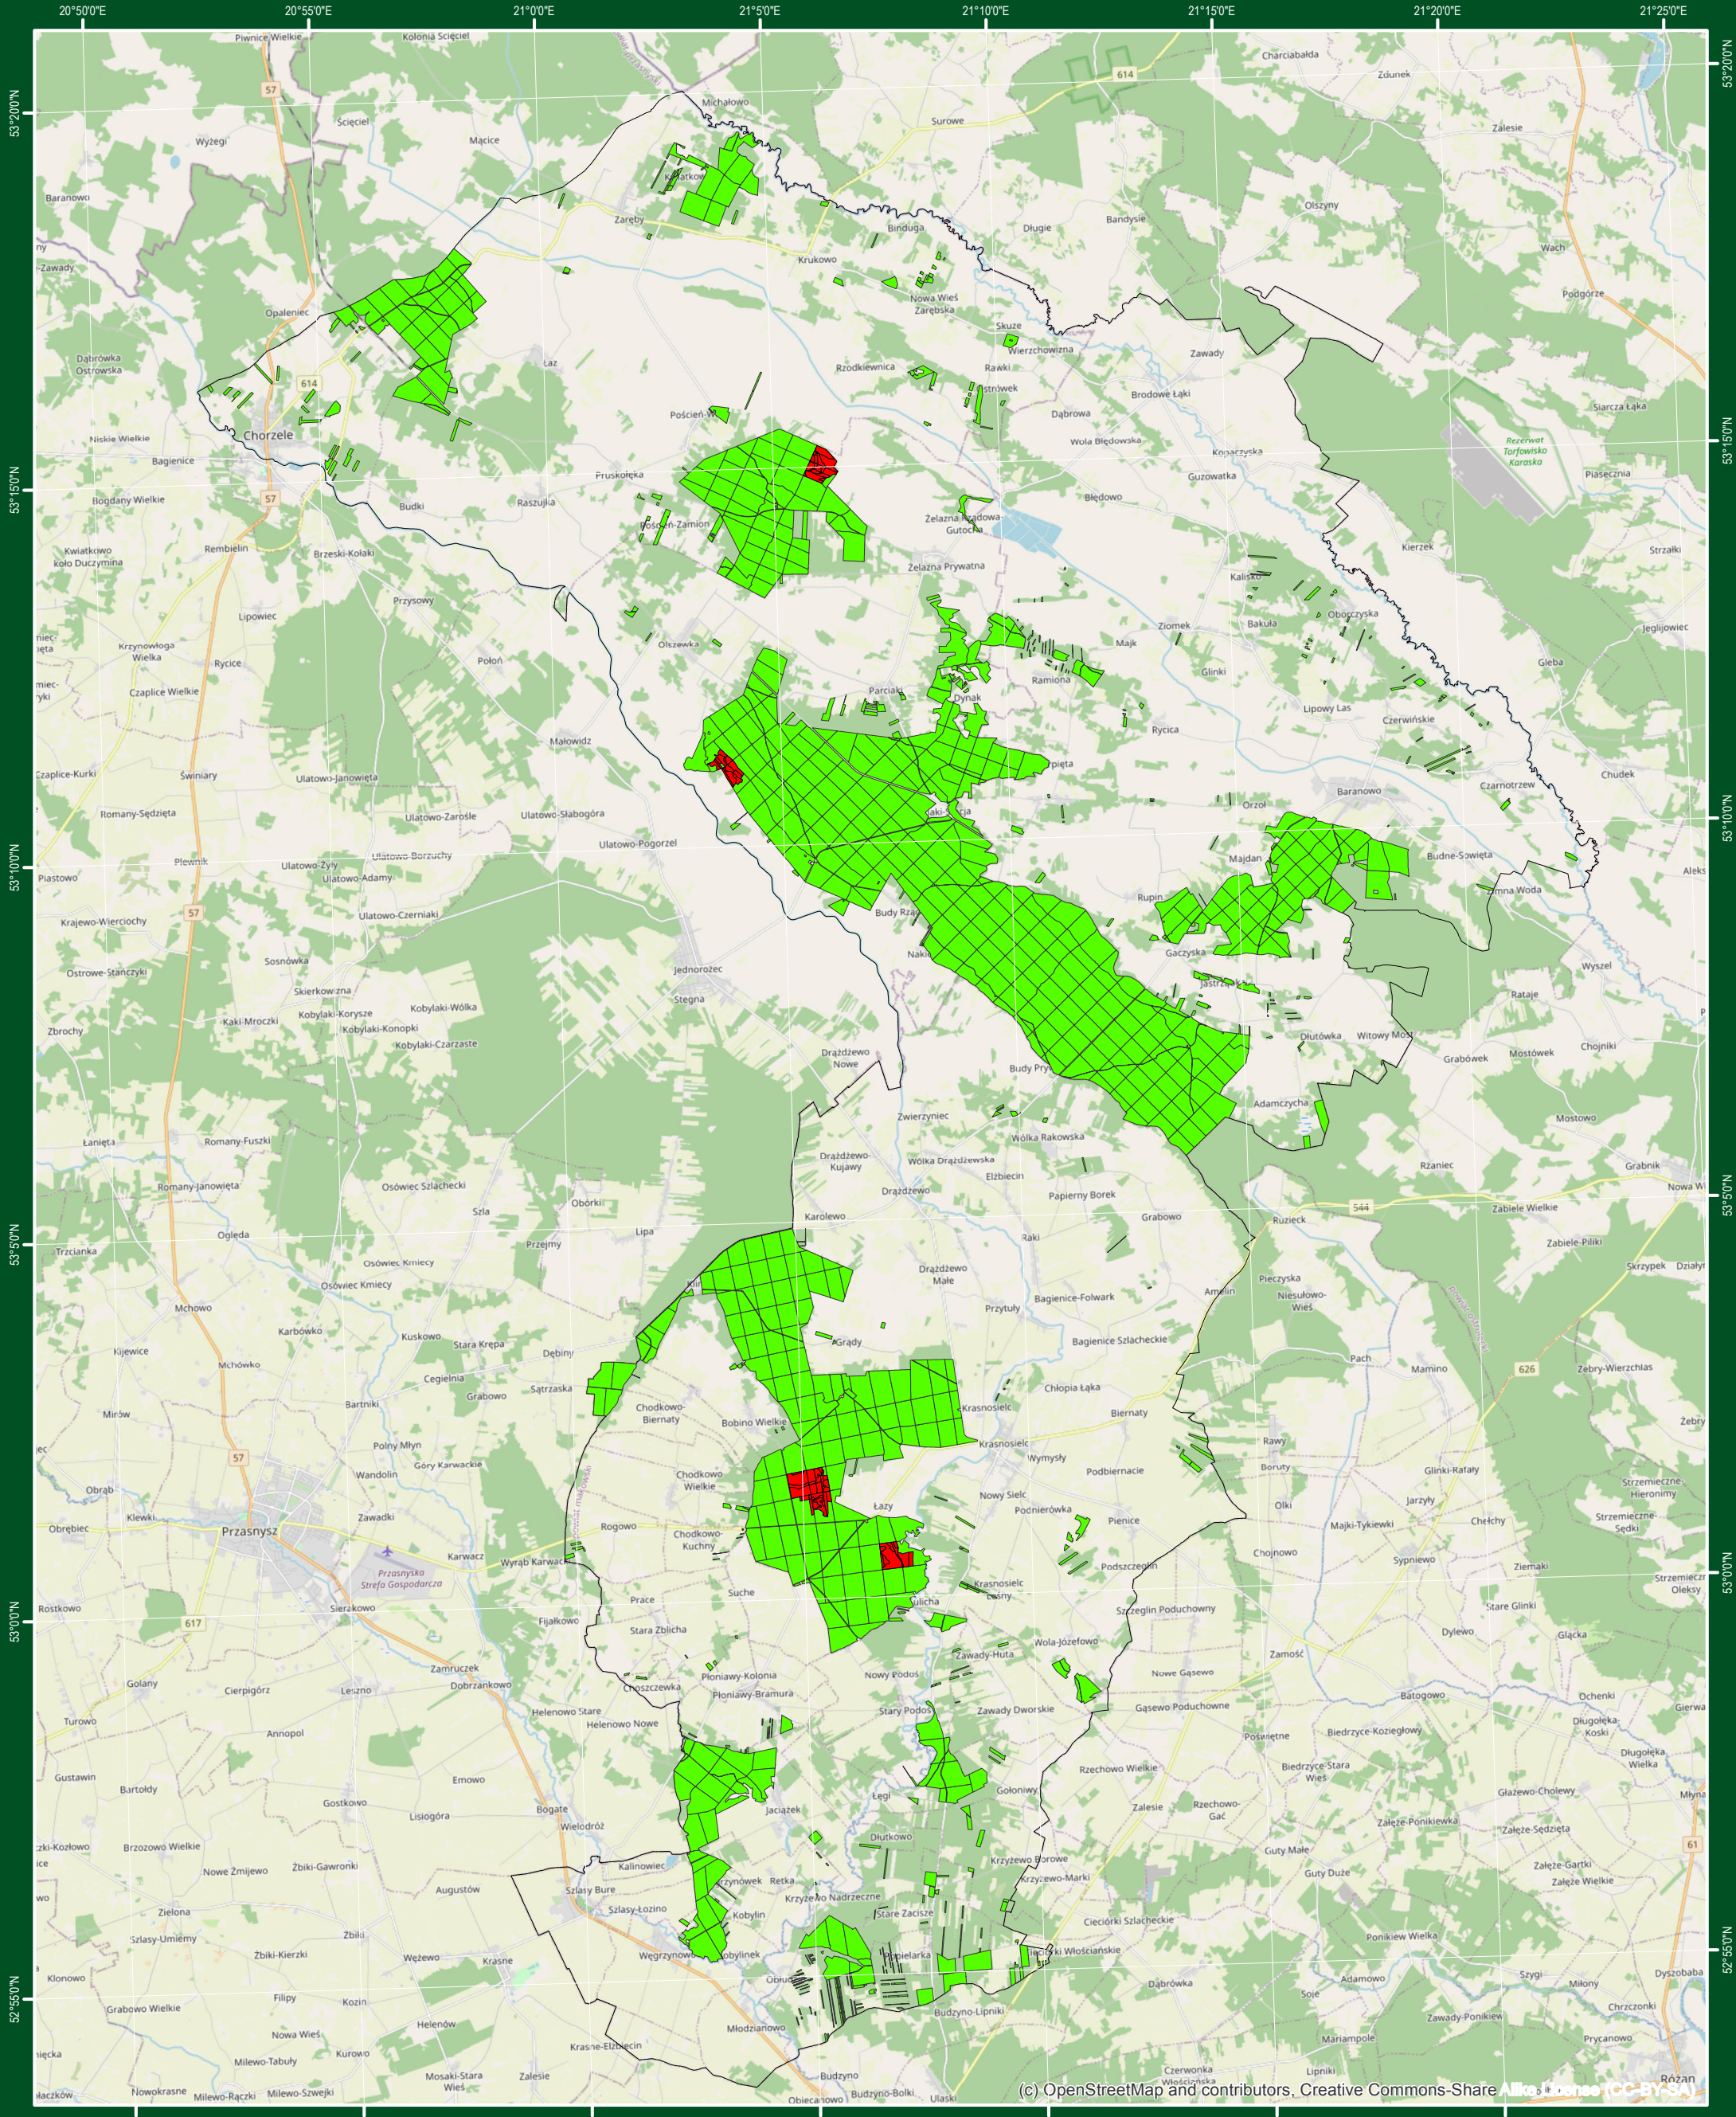

MAPA LASÓW O SZCZEGÓLNYCH WALORACH PRZYRODNICZYCH - HCVF KATEGORII 1.2 NADLEŚNICTWO PARCIAKI RDLP OLSZTYN

(c) OpenStreetMap and contributors, Creative Commons-Share Alike license (CC BY-SA)

Legenda

- HCVF 1.2
- Grunty w zarządzie LP
- Granica Nadleśnictwa

Źródła:
Nadleśnictwo Parciaki (LMN)
@autorzy OpenStreetMap (openstreetmap.org)
licencja CC-BY-SA 2.0
Układ współrzędnych: PL-1992
Siatka: WGS 84
Stan aktualności: 29.04.2022 r.