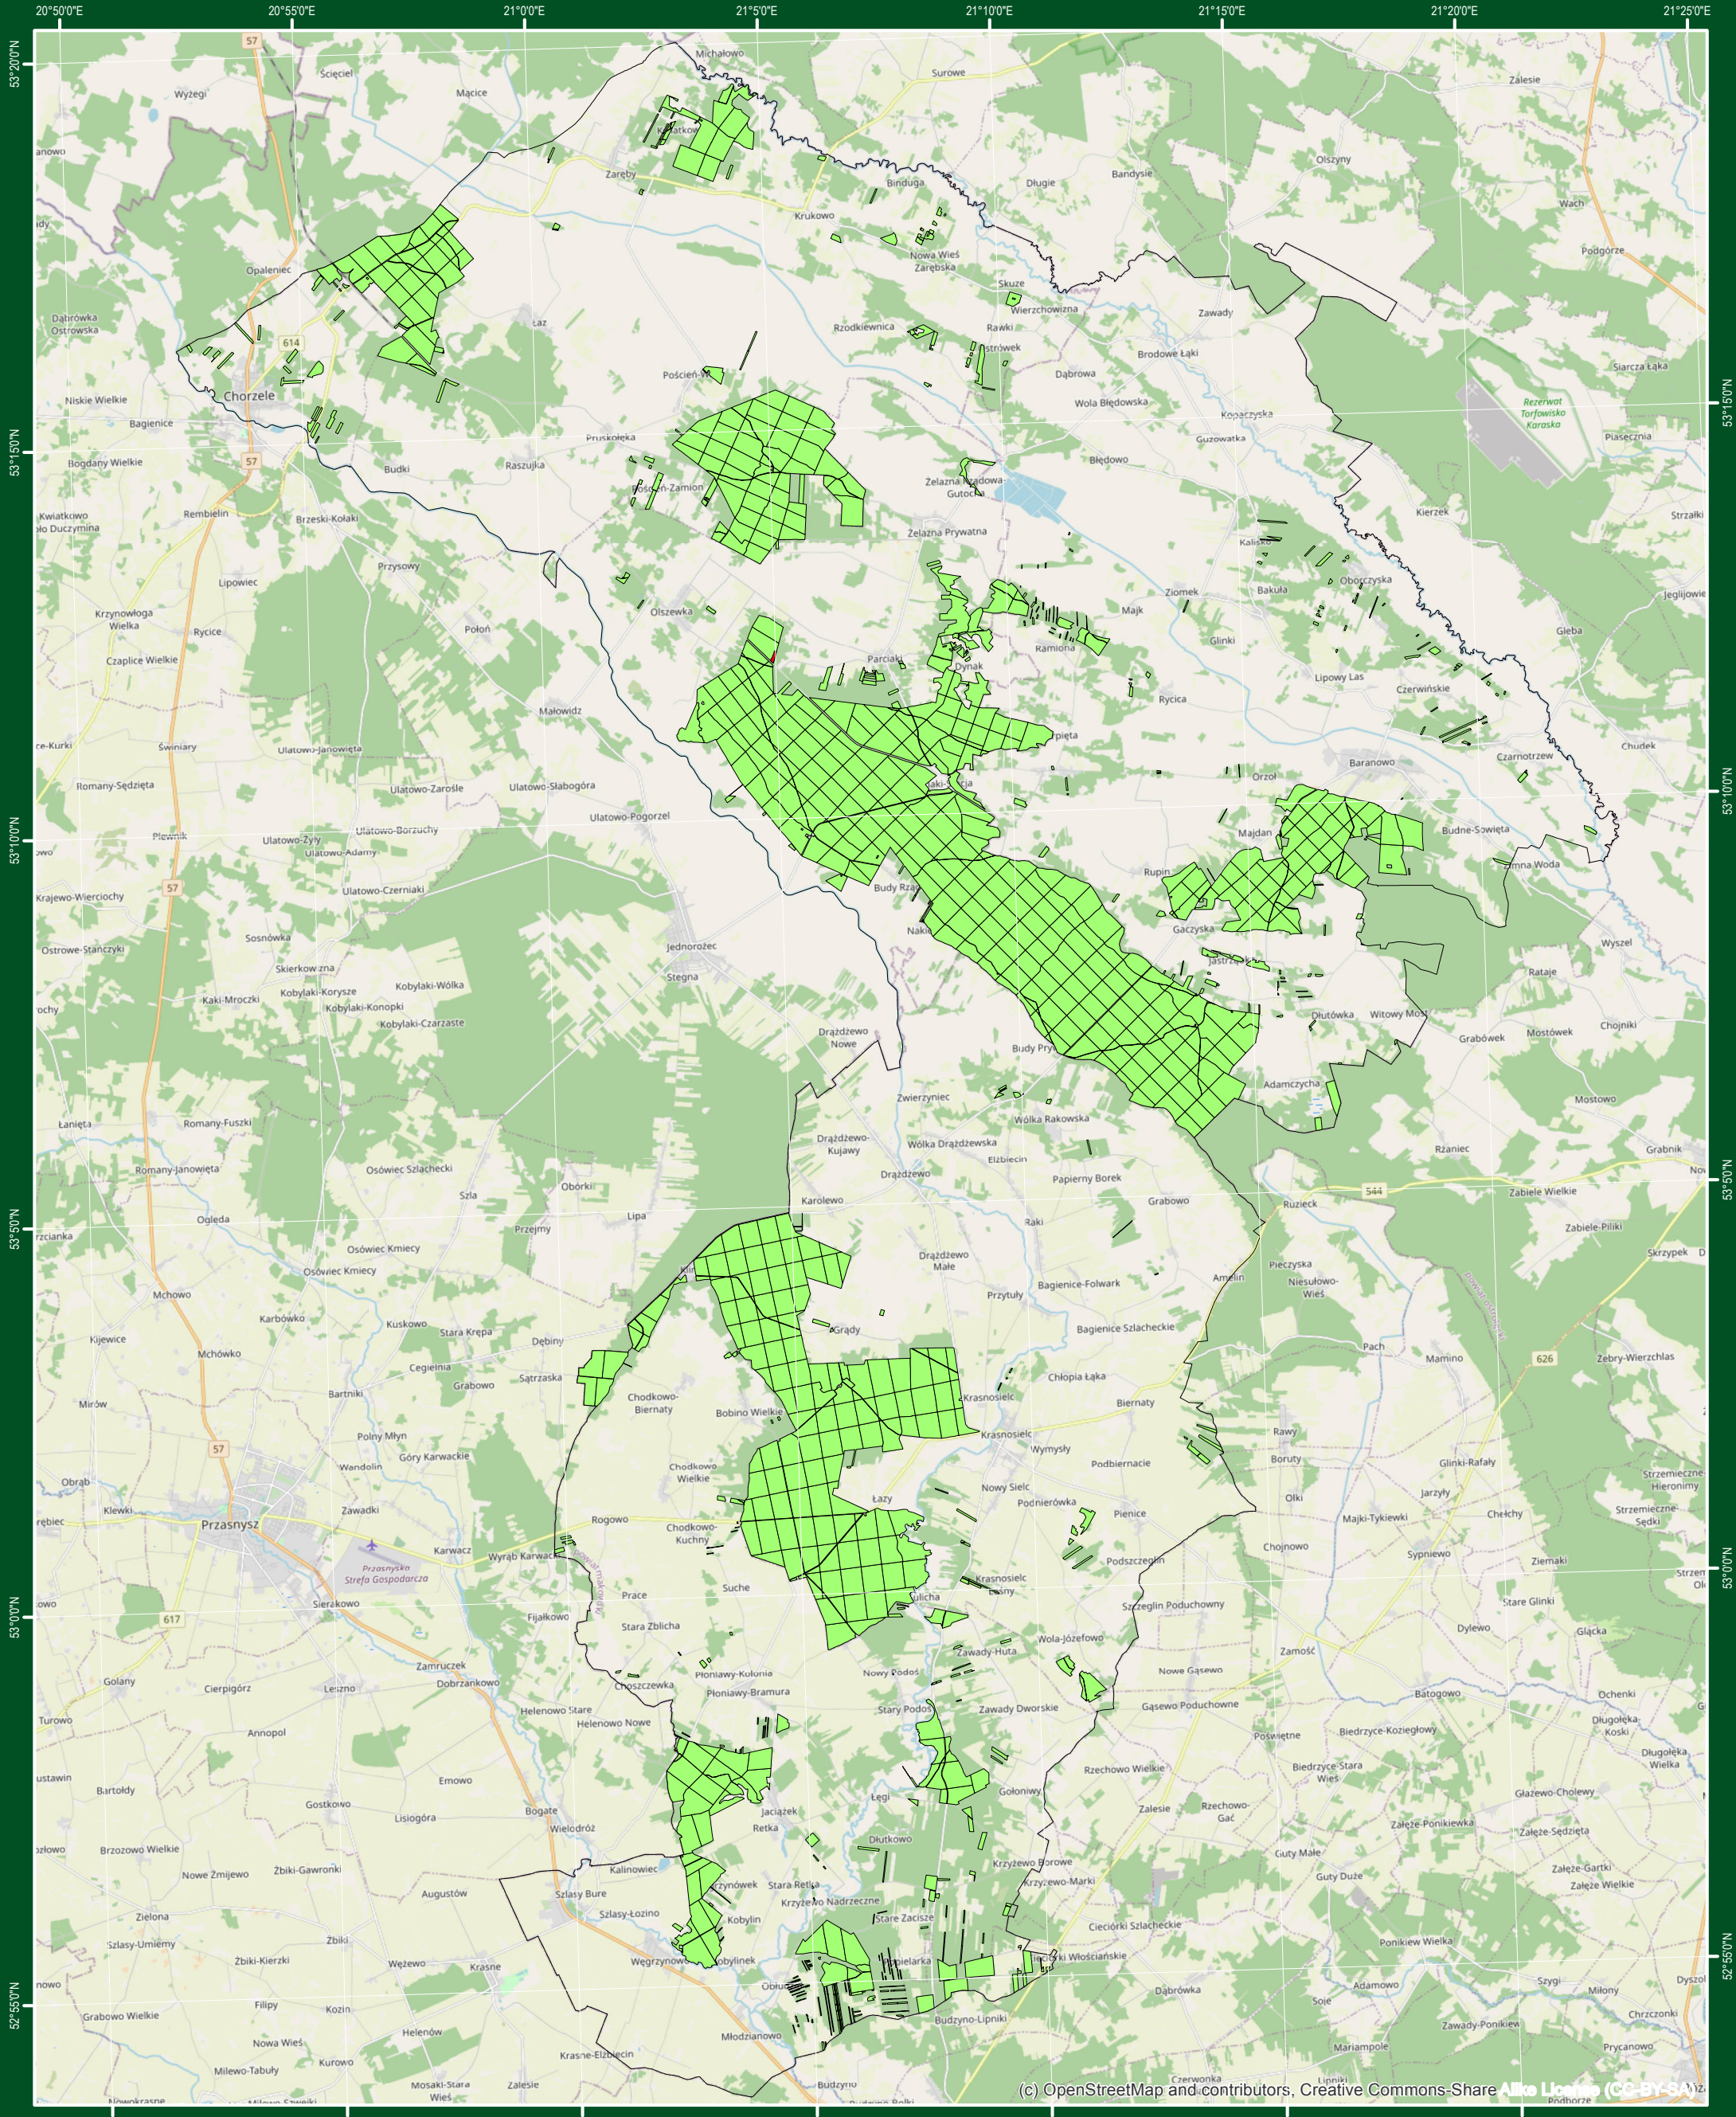

MAPA LASÓW O SZCZEGÓLNYCH WALORACH PRZYRODNICZYCH - HCVF KATEGORII 3.1 NADLEŚNICTWO PARCIAKI RDLP OLSZTYN

(c) OpenStreetMap and contributors, Creative Commons-Share Alike License (CC-BY-SA)

Źródła:
Nadleśnictwo Parciaki (LMN)
@autorzy OpenStreetMap (openstreetmap.org)
licencja CC-BY-SA 2.0
Układ współrzędnych: PL-1992
Siatka: WGS 84
Stan aktualności: 27.01.2022 r.

Legenda

- HCVF 3.1
- Grunty w zarządzie LP
- Granica Nadleśnictwa