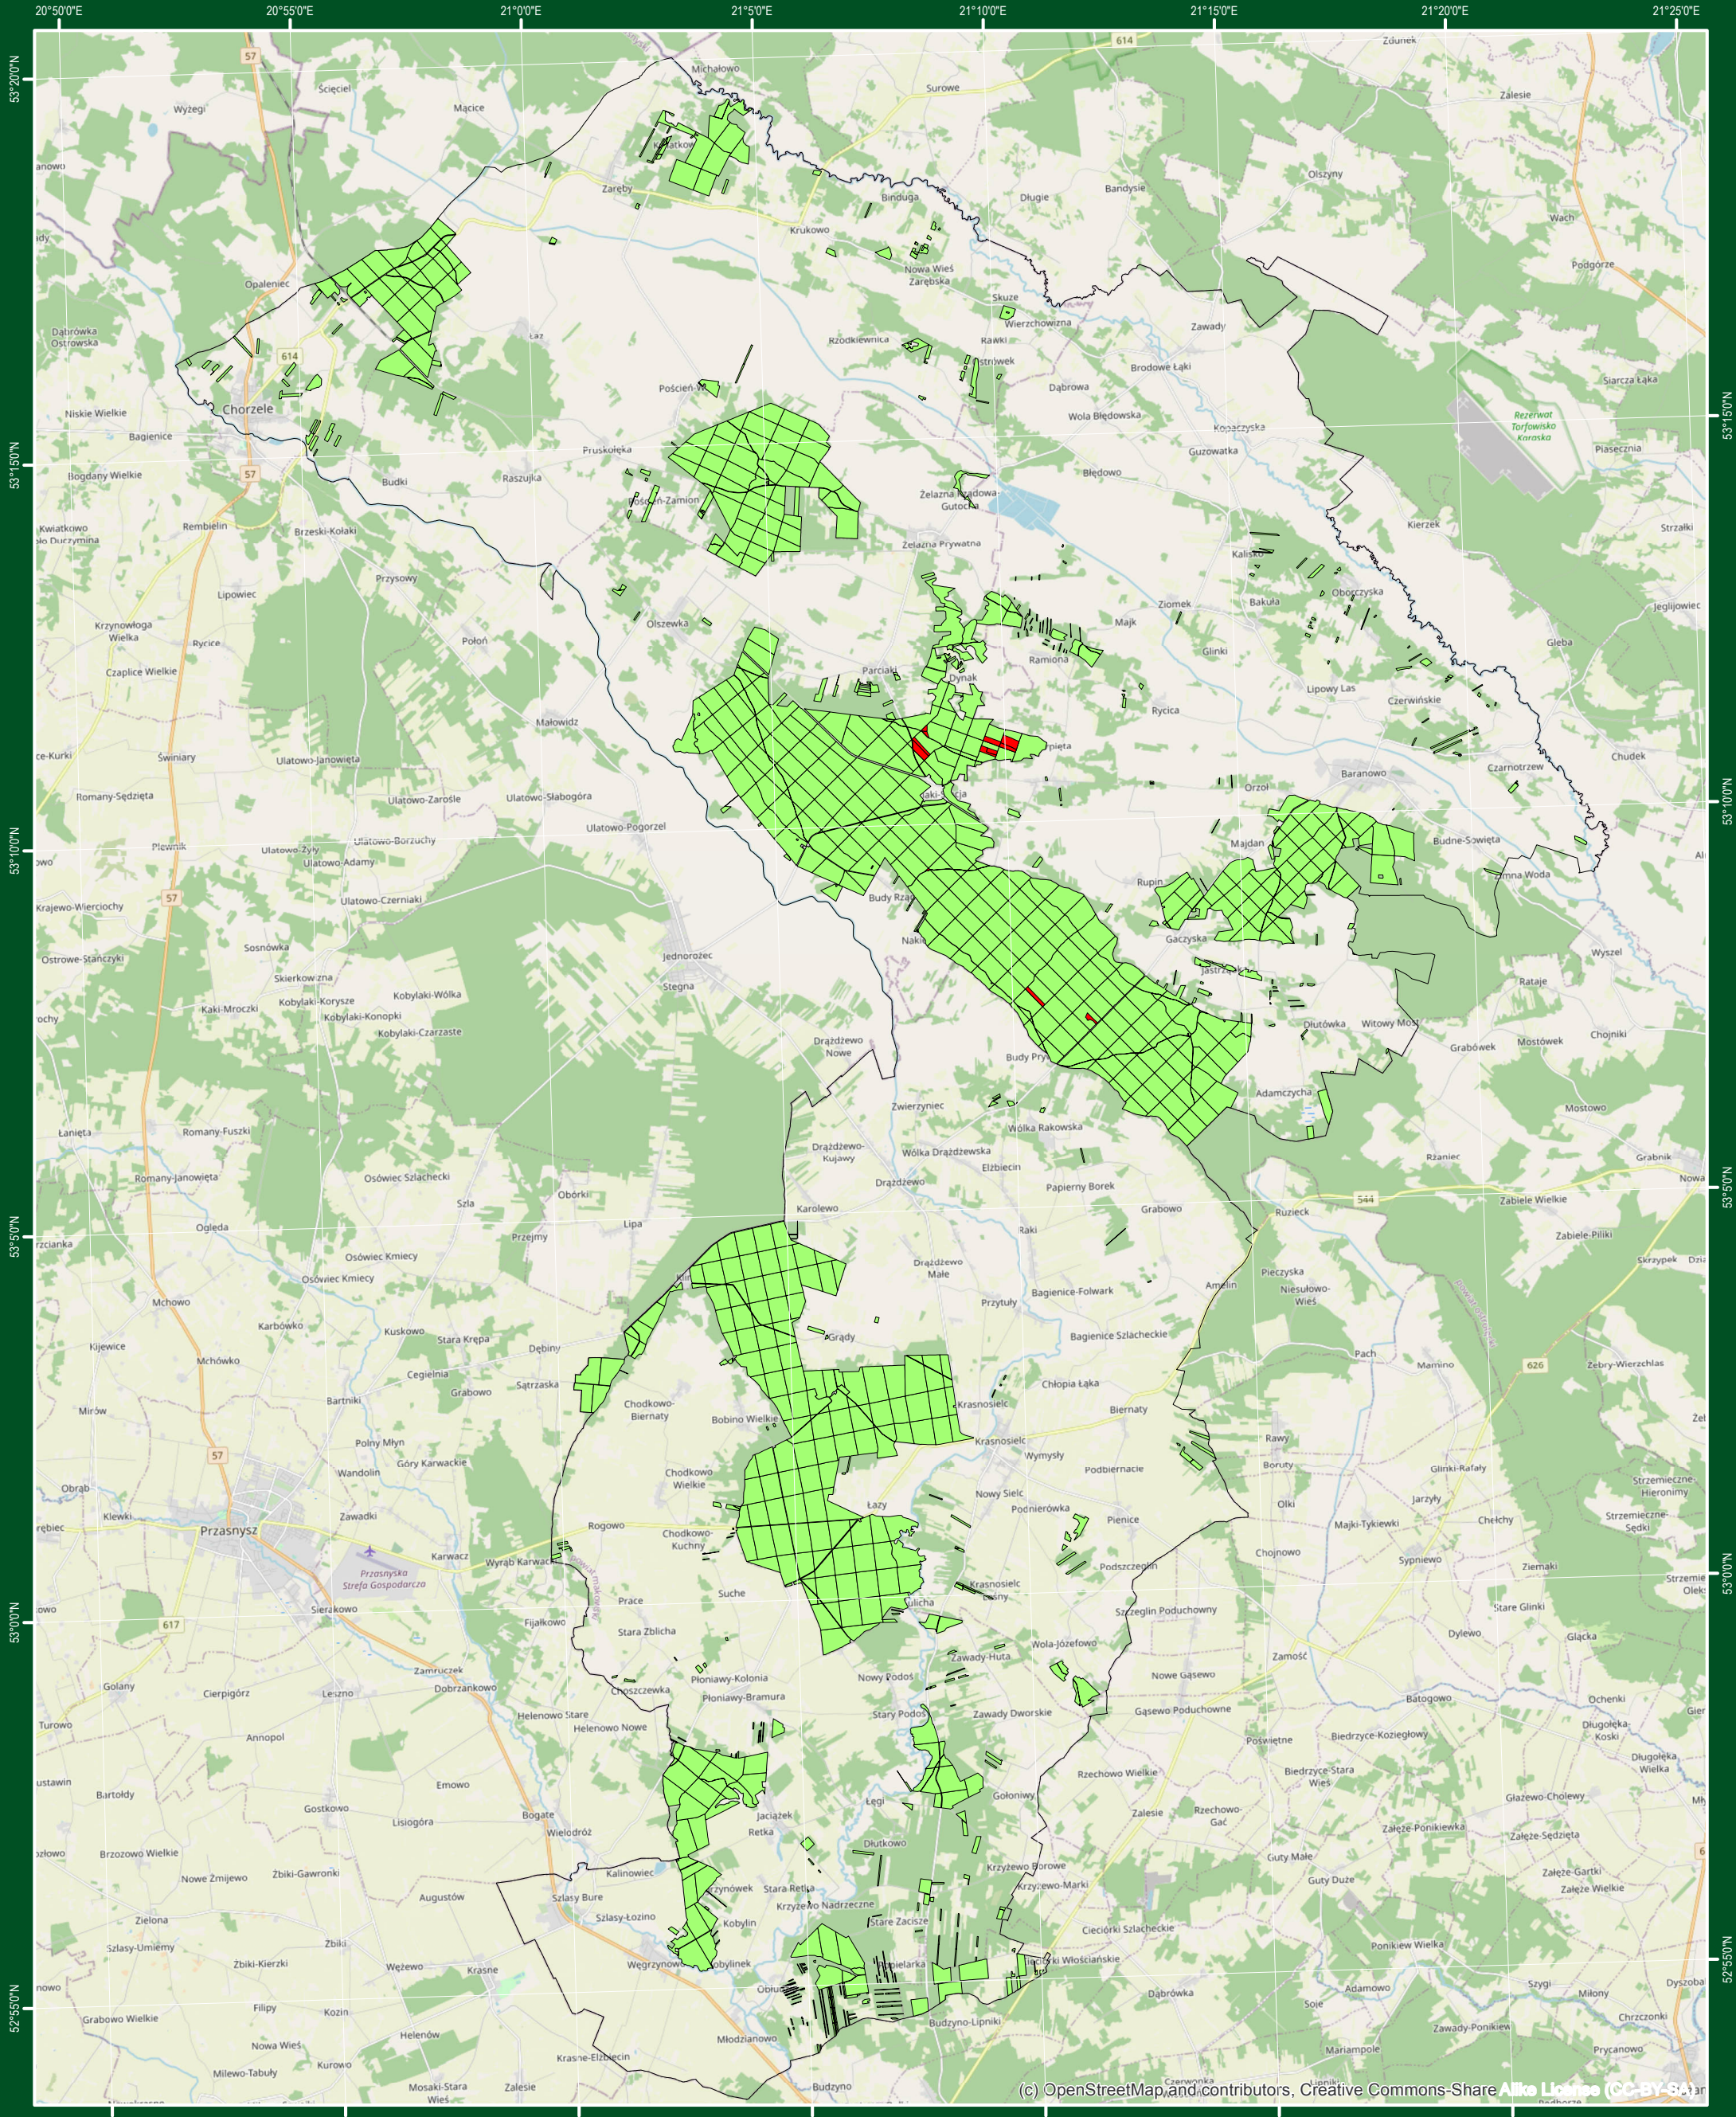

# MAPA LASÓW O SZCZEGÓLNYCH WALORACH PRZYRODNICZYCH - HCVF KATEGORII 3.2 NADLEŚNICTWO PARCIAKI RDLP OLSZTYN

(c) OpenStreetMap, and contributors, Creative Commons-Share Alike License (CC-BY-SA)

## Legenda

- HCVF 3.2
- Grunty w zarządzie LP
- Granica Nadleśnictwa

Źródła:  
Nadleśnictwo Parciaki (LMN)  
@autorzy OpenStreetMap (openstreetmap.org)  
licencja CC-BY-SA 2.0  
Układ współrzędnych: PL-1992  
Siatka: WGS 84  
Stan aktualności: 27.01.2022 r.