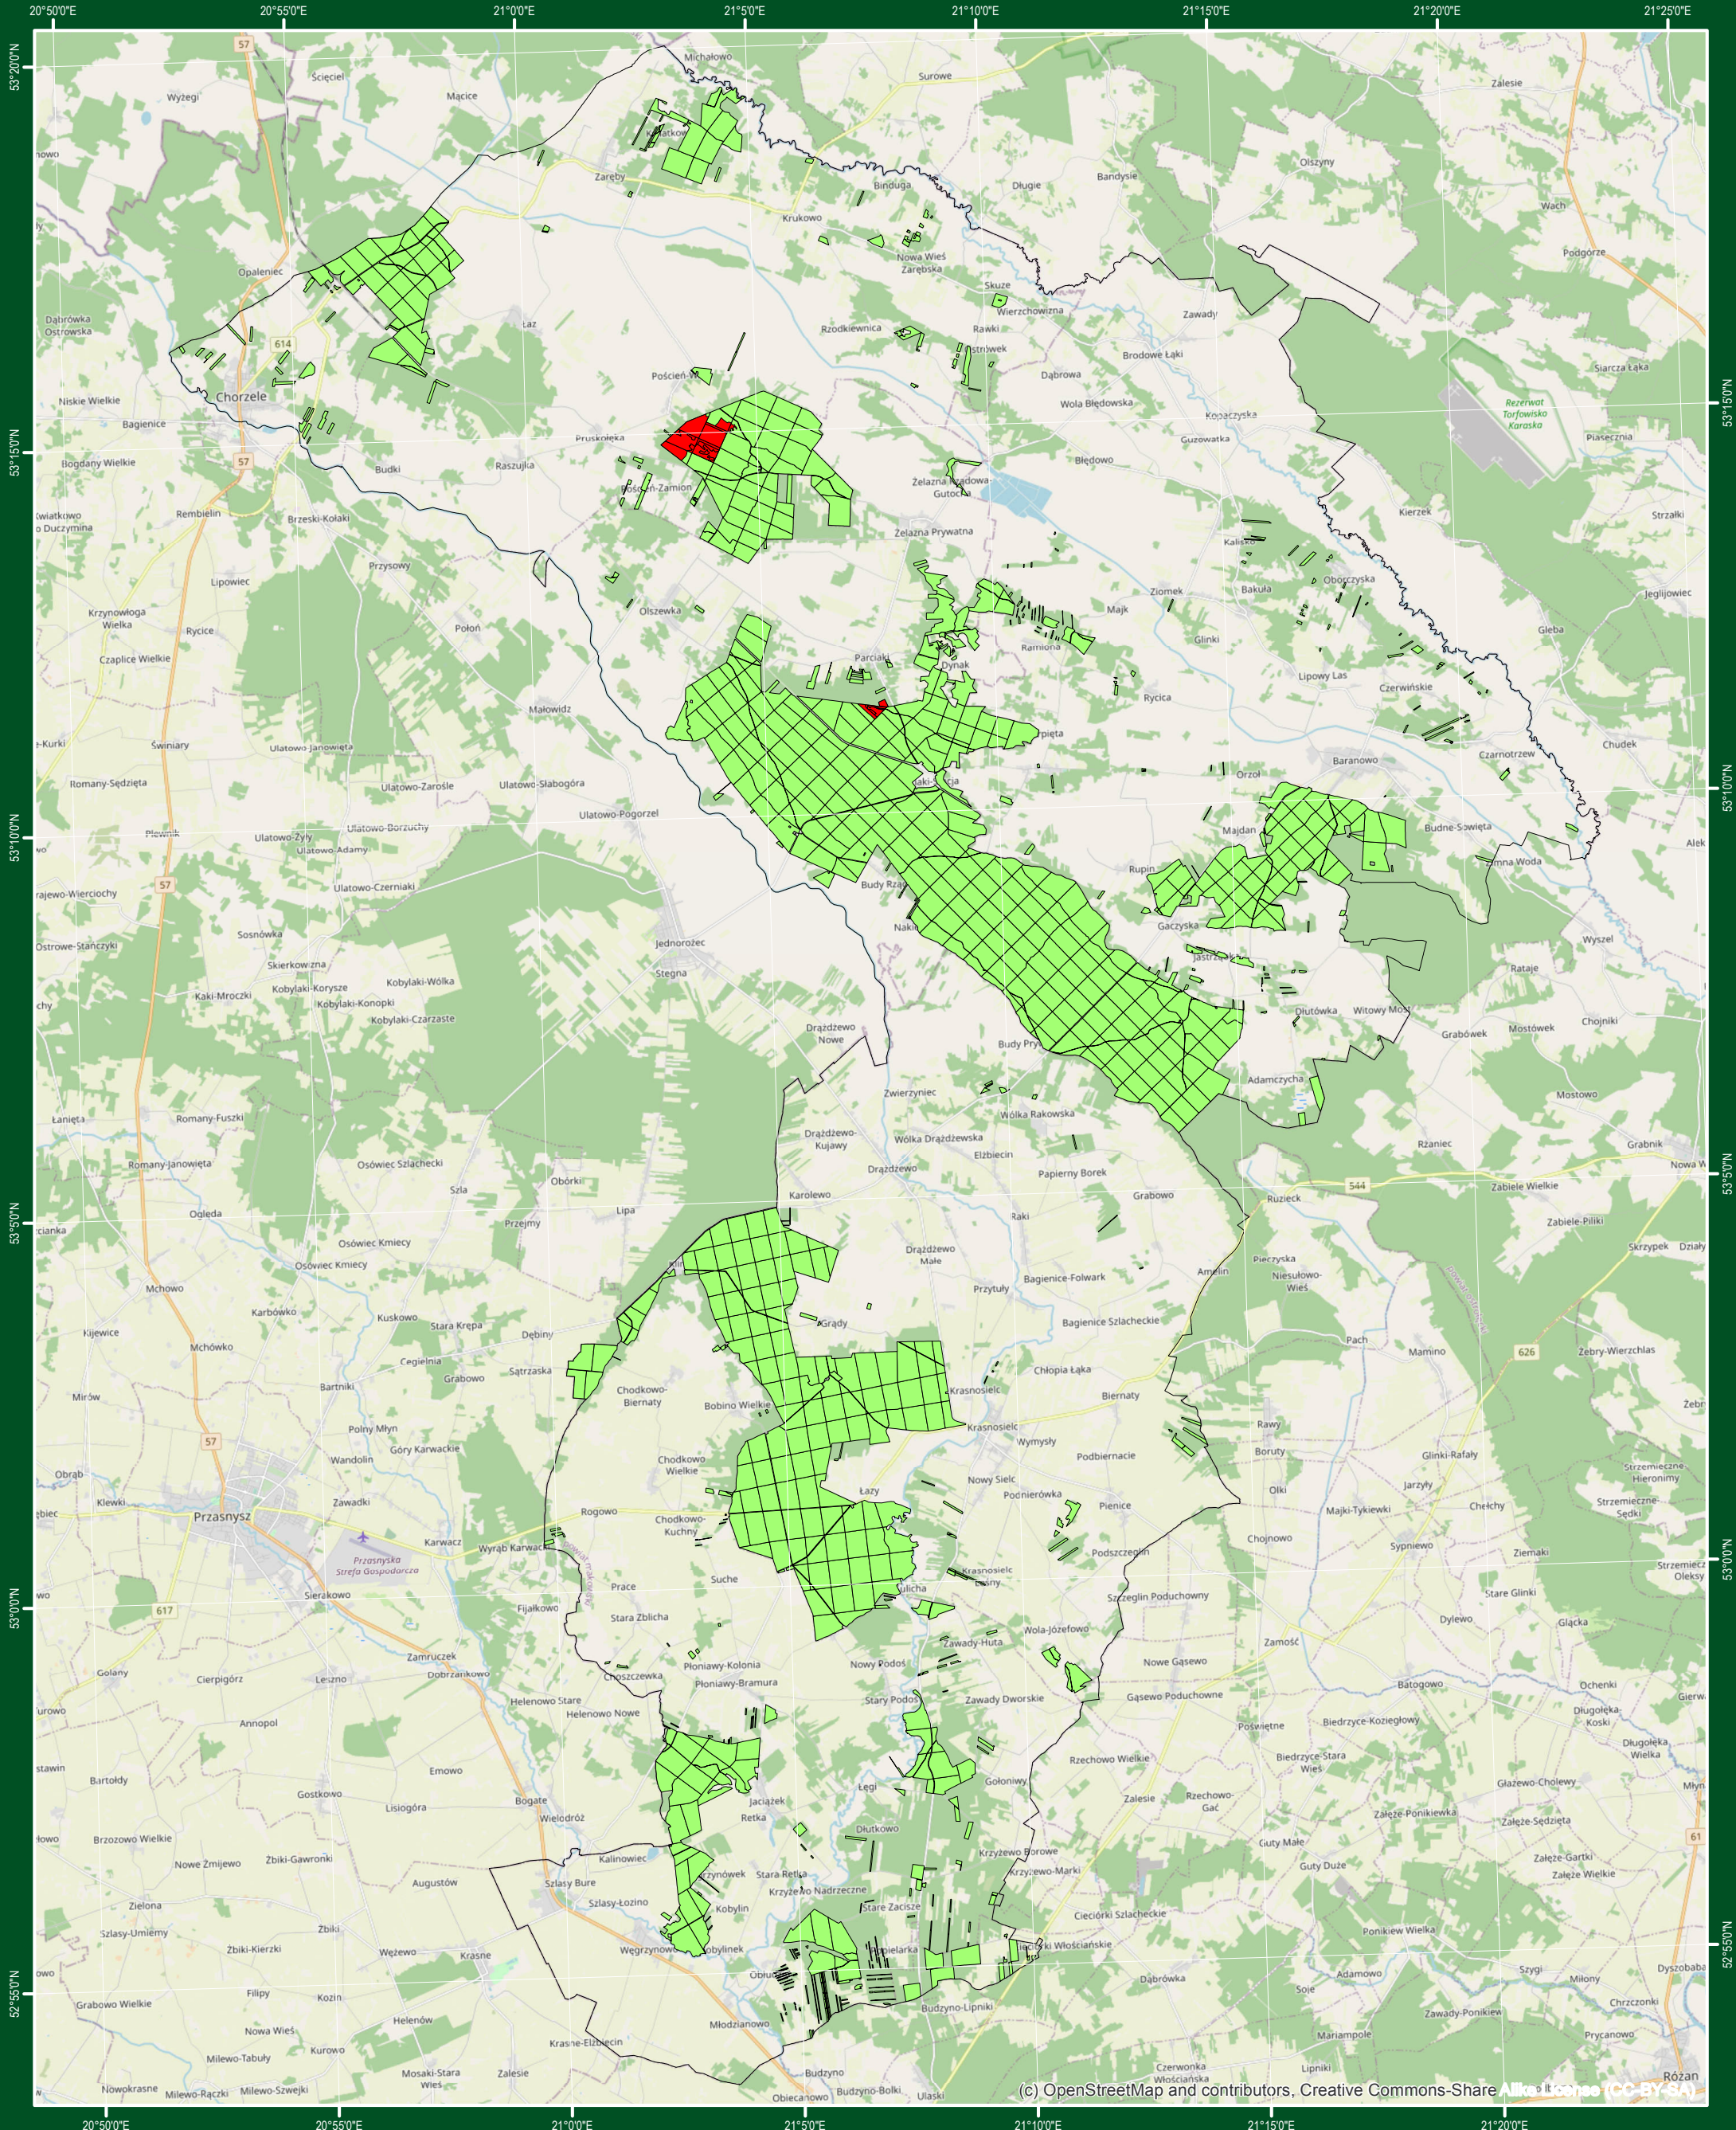

MAPA LASÓW O SZCZEGÓLNYCH WALORACH PRZYRODNICZYCH - HCVF KATEGORII 4.2 NADLEŚNICTWO PARCIAKI RDLP OLSZTYN

Legenda

- HCVF 4.2
- Grunty w zarządzie LP
- Granica Nadleśnictwa

Źródła:
Nadleśnictwo Parciaki (LMN)
@autorzy OpenStreetMap (openstreetmap.org)
licencja CC-BY-SA 2.0
Układ współrzędnych: PL-1992
Siatka: WGS 84
Stan aktualności: 27.01.2022 r.

(c) OpenStreetMap and contributors, Creative Commons-Share Alike License (CC BY-SA)