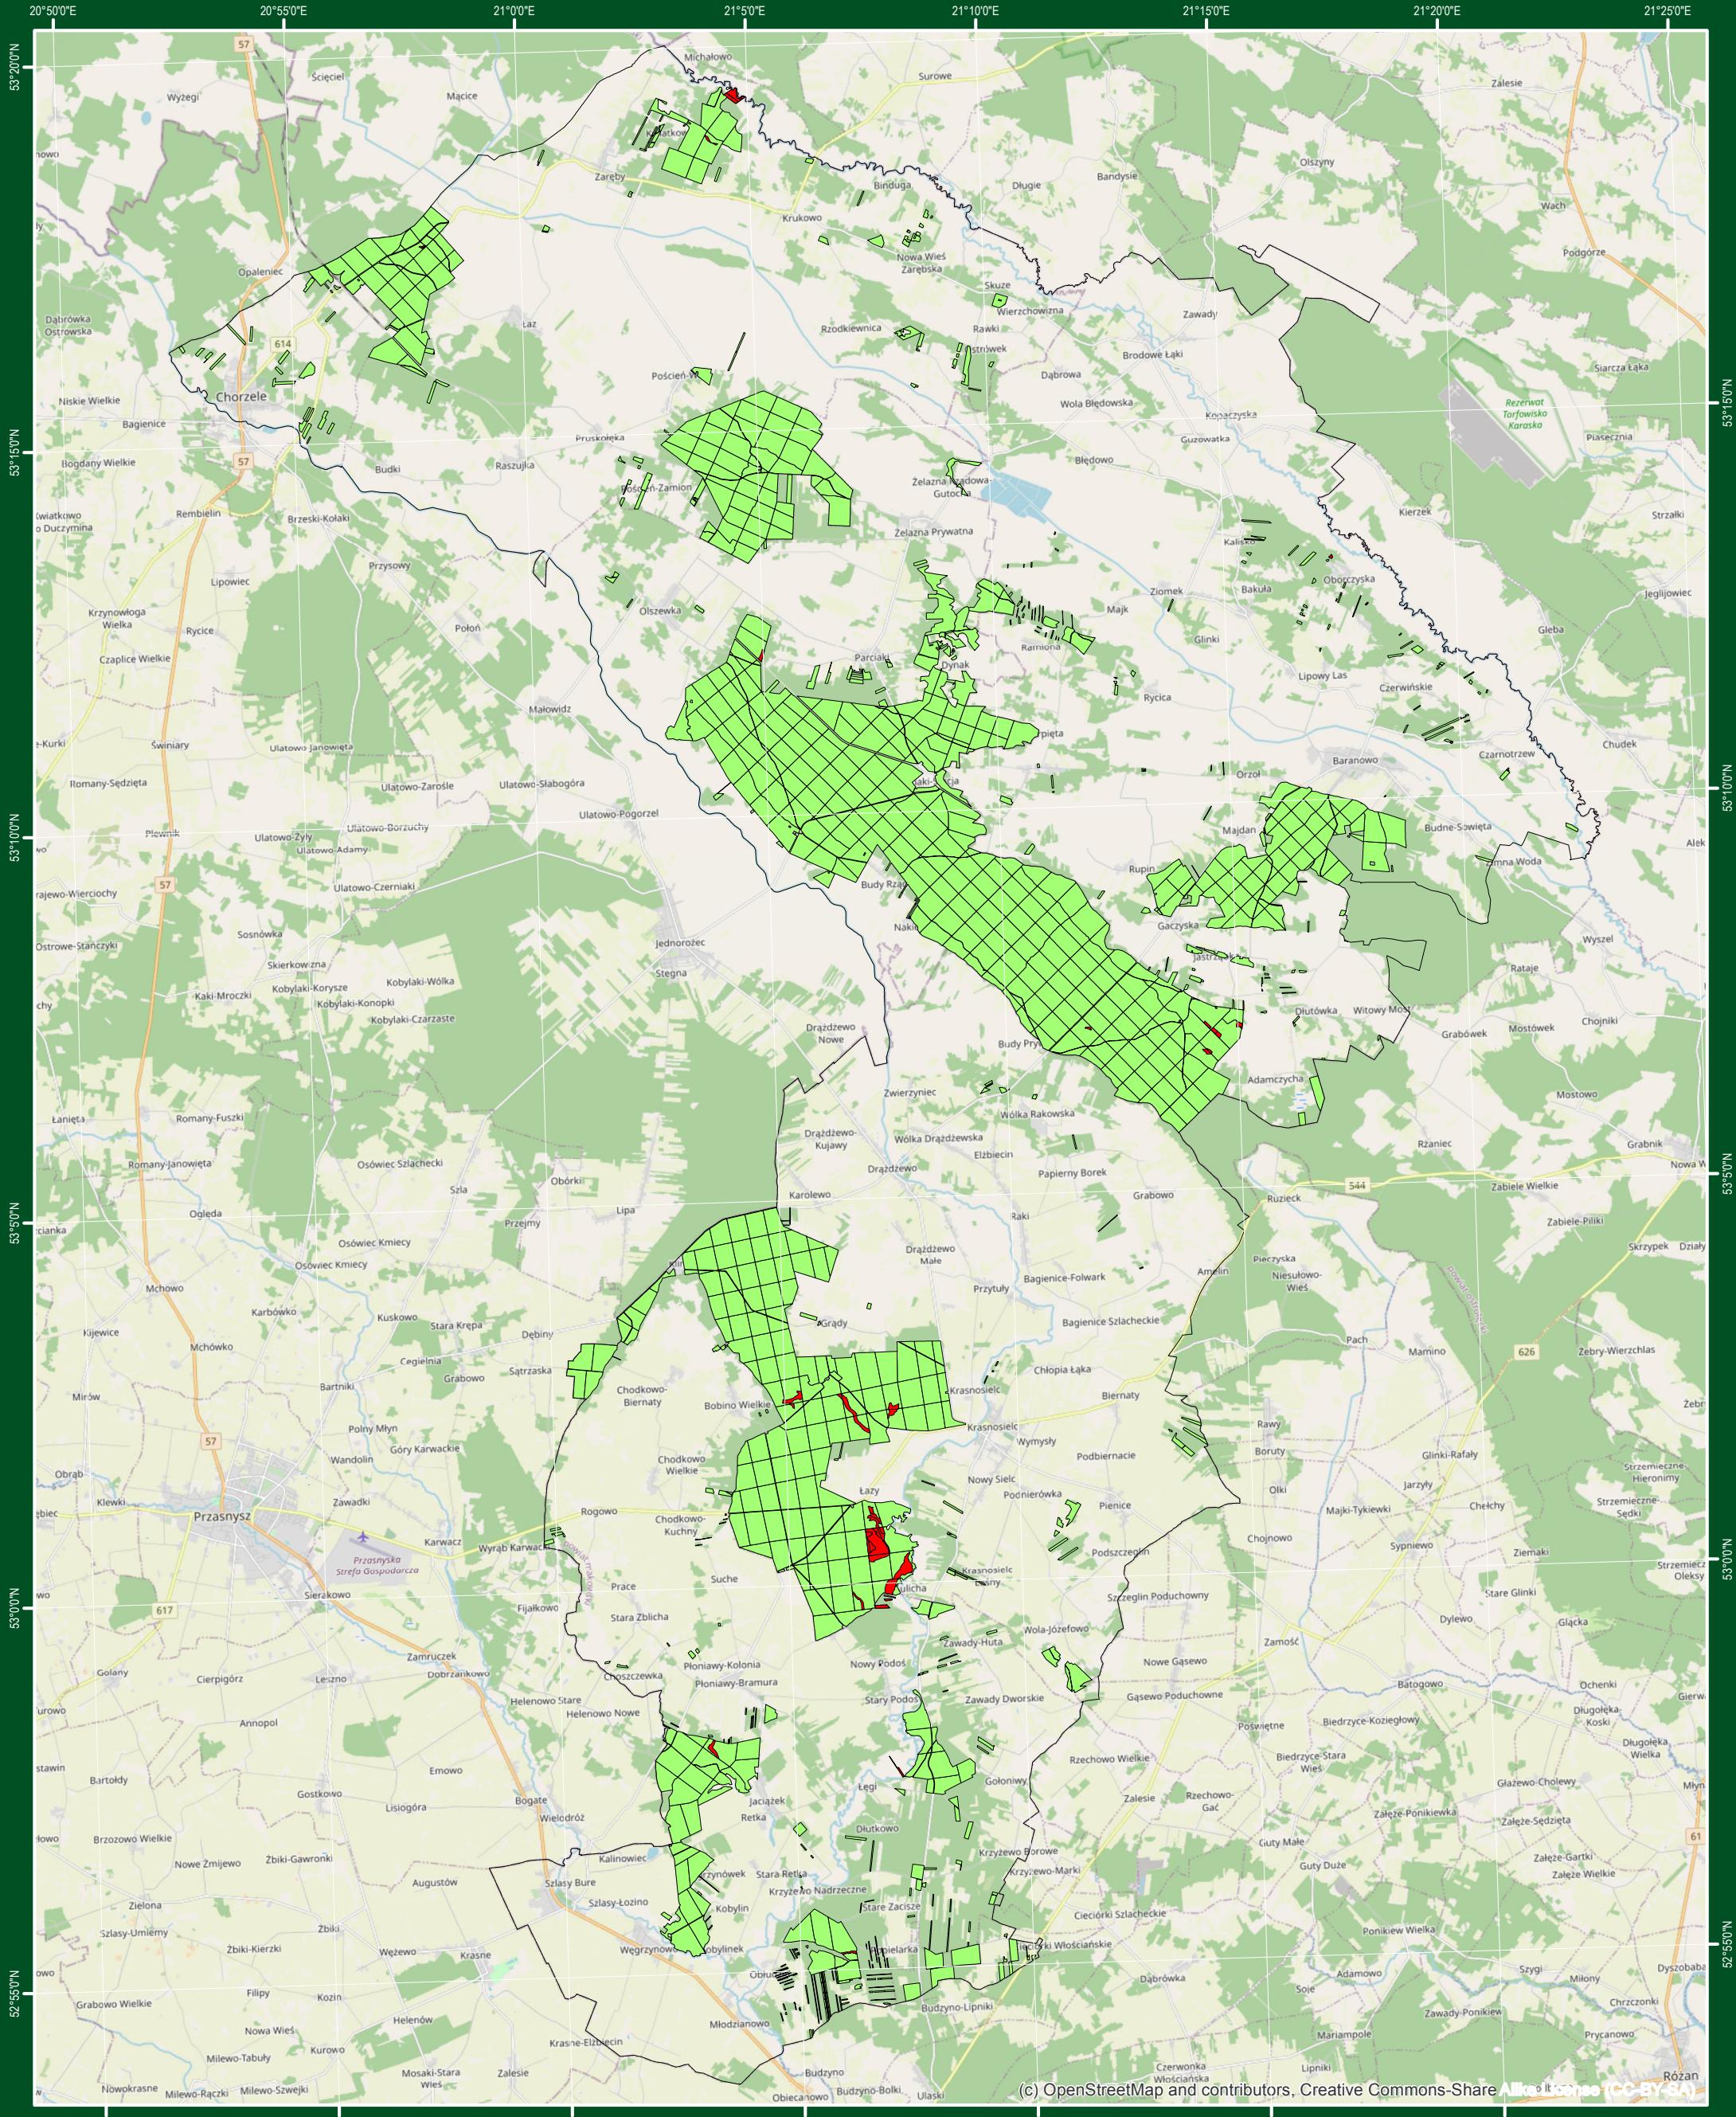

# MAPA LASÓW O SZCZEGÓLNYCH WALORACH PRZYRODNICZYCH - EKOSYSTEMY REFERENCYJNE NADLEŚNICTWO PARCIAKI RDLP OLSZTYN

(c) OpenStreetMap and contributors, Creative Commons-Share Alike License (CC BY-SA)

## Legenda

- Ekosystemy referencyjne
- Grunty w zarządzie LP
- Granica Nadleśnictwa

Źródła:  
Nadleśnictwo Parciaki (LMN)  
@autorzy OpenStreetMap (openstreetmap.org)  
licencja CC-BY-SA 2.0  
Układ współrzędnych: PL-1992  
Siatka: WGS 84  
Stan aktualności: 27.01.2022 r.