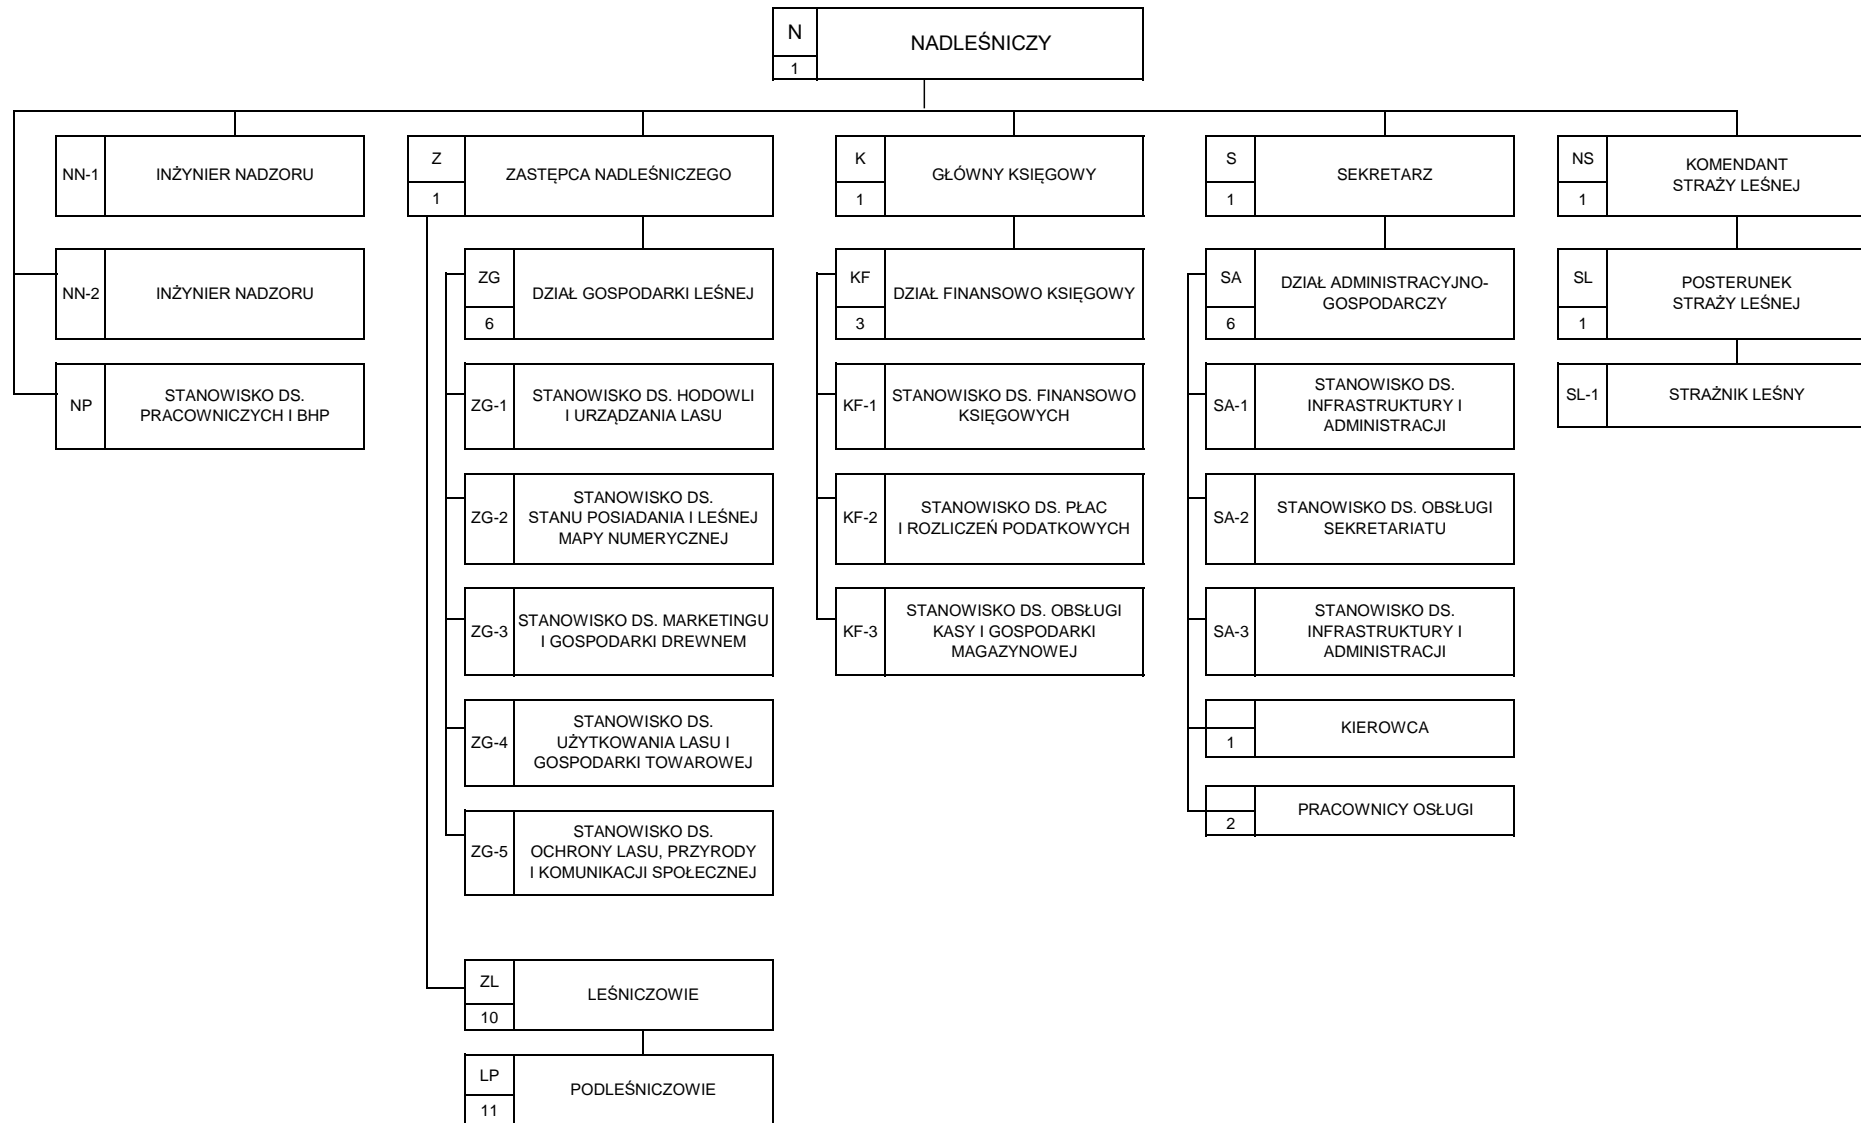

SCHEMAT ORGANIZACYJNY NADLEŚNICTWA PARCIAKI

— pracownicy etatowi